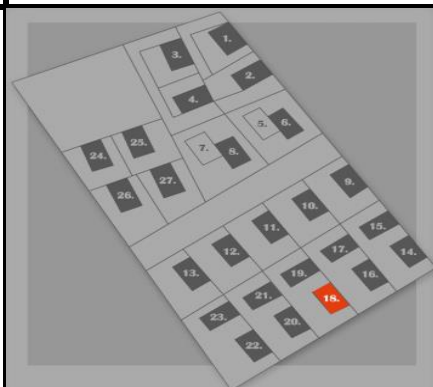

# Heléna ECO Park

Levél, József Attila utca

Hasznos Alapterület:

**98,52 m<sup>2</sup>**

Telek:

**291,33 m<sup>2</sup>**

Terasz:

**11,67 m<sup>2</sup>**

## FÖLDSZINTI ALAPRAJZ M 1:100

- Előtér	jl.	5,06 m <sup>2</sup>
- Nap.- Étk.	jl.	32,24 m <sup>2</sup>
- Konyha	jl.	7,46 m <sup>2</sup>
- Szoba	park.	9,57 m <sup>2</sup>
- Szoba	park.	11,88 m <sup>2</sup>
- Szoba	park.	11,25 m <sup>2</sup>
- Szoba	park.	9,98 m <sup>2</sup>
- Fürdő	jl.	6,72 m <sup>2</sup>

megjegyzés:

A családi házak érkezési területe:  
az adott ház kontúrján  
belmagasság: 2,65 m  
méretarány M= 1:100