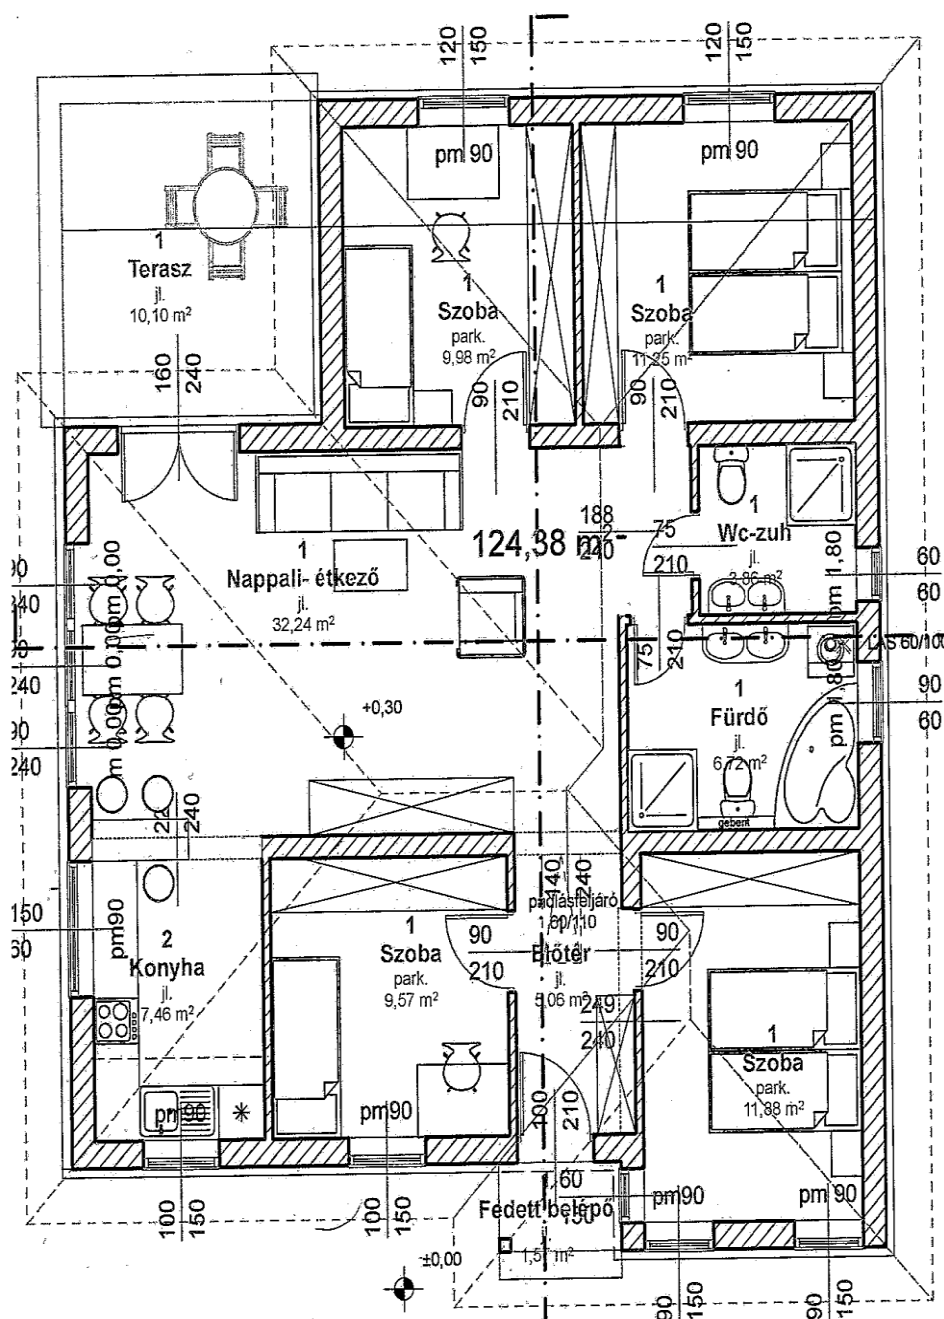

# Heléna ECO Park

Levél, József Attila utca

Hasznos Alapterület:

**98,52 m<sup>2</sup>**

Telek:

**291,33 m<sup>2</sup>**

Terasz:

**11,67 m<sup>2</sup>**

## FÖLDSZINTI ALAPRAJZ M 1:100

- Előtér	jl.	5,06 m <sup>2</sup>
- Nap.- Étk.	jl.	32,24 m <sup>2</sup>
- Konyha	jl.	7,46 m <sup>2</sup>
- Szoba	park.	9,57 m <sup>2</sup>
- Szoba	park.	11,88 m <sup>2</sup>
- Szoba	park.	11,25 m <sup>2</sup>
- Szoba	park.	9,98 m <sup>2</sup>
- Fürdő	jl.	6,72 m <sup>2</sup>

megjegyzés:

A családi házak érkezési területe:  
az adott ház kontúrján  
belmagasság: 2,65 m  
méretarány M= 1:100