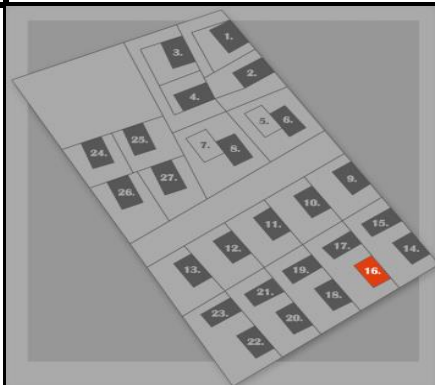

Heléna ECO Park

Levél, József Attila utca

Hasznos Alapterület:

97,22 m²

Telek:

280,05 m²

Terasz:

12,75 m²

FÖLDSZINTI ALAPRAJZ M 1:100

- Előtér jl. 3,70 m²
- Nap.- Étk. jl. 31,47 m²
- Konyha jl. 8,17 m²
- Szoba park. 12,71 m²
- Szoba park. 14,07 m²
- Szoba park. 9,45 m²
- Szoba park. 8,46 m²
- Fürdő jl. 7,02 m²

megjegyzés:

A családi házak érkeztési területe:
az adott ház kontúrján
belmagasság: 2,65 m
méretarány M= 1:100