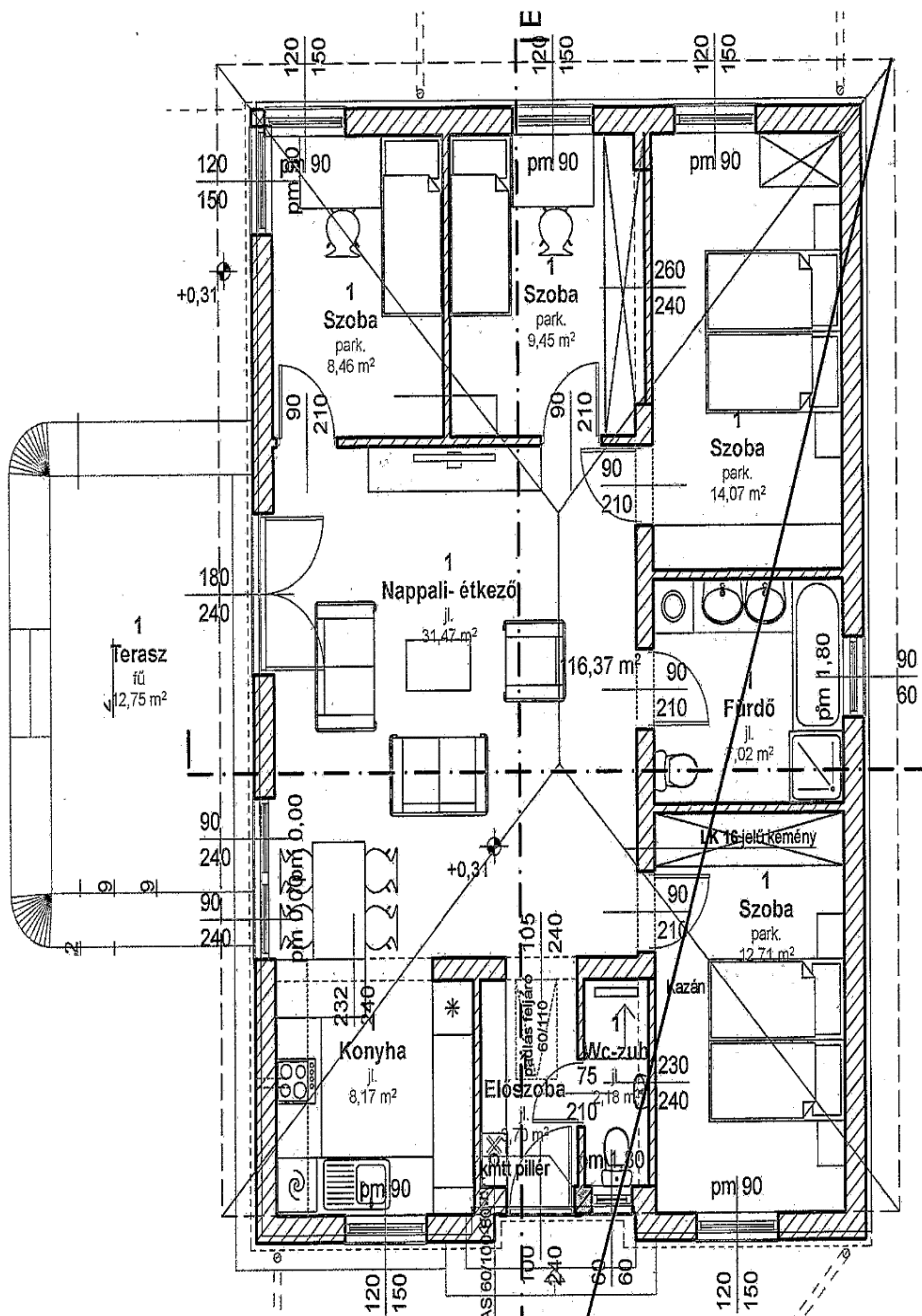

Heléna ECO Park

Levél, József Attila utca

Hasznos Alapterület:

97,22 m²

Telek:

280,05 m²

Terasz:

12,75 m²

FÖLDSZINTI ALAPRAJZ M 1:100

- Előtér jl. 3,70 m²
- Nap.- Étk. jl. 31,47 m²
- Konyha jl. 8,17 m²
- Szoba park. 12,71 m²
- Szoba park. 14,07 m²
- Szoba park. 9,45 m²
- Szoba park. 8,46 m²
- Fürdő jl. 7,02 m²

megjegyzés:

A családi házak érkeztési területe:
az adott ház kontúrján
belmagasság: 2,65 m
méretarány M= 1:100