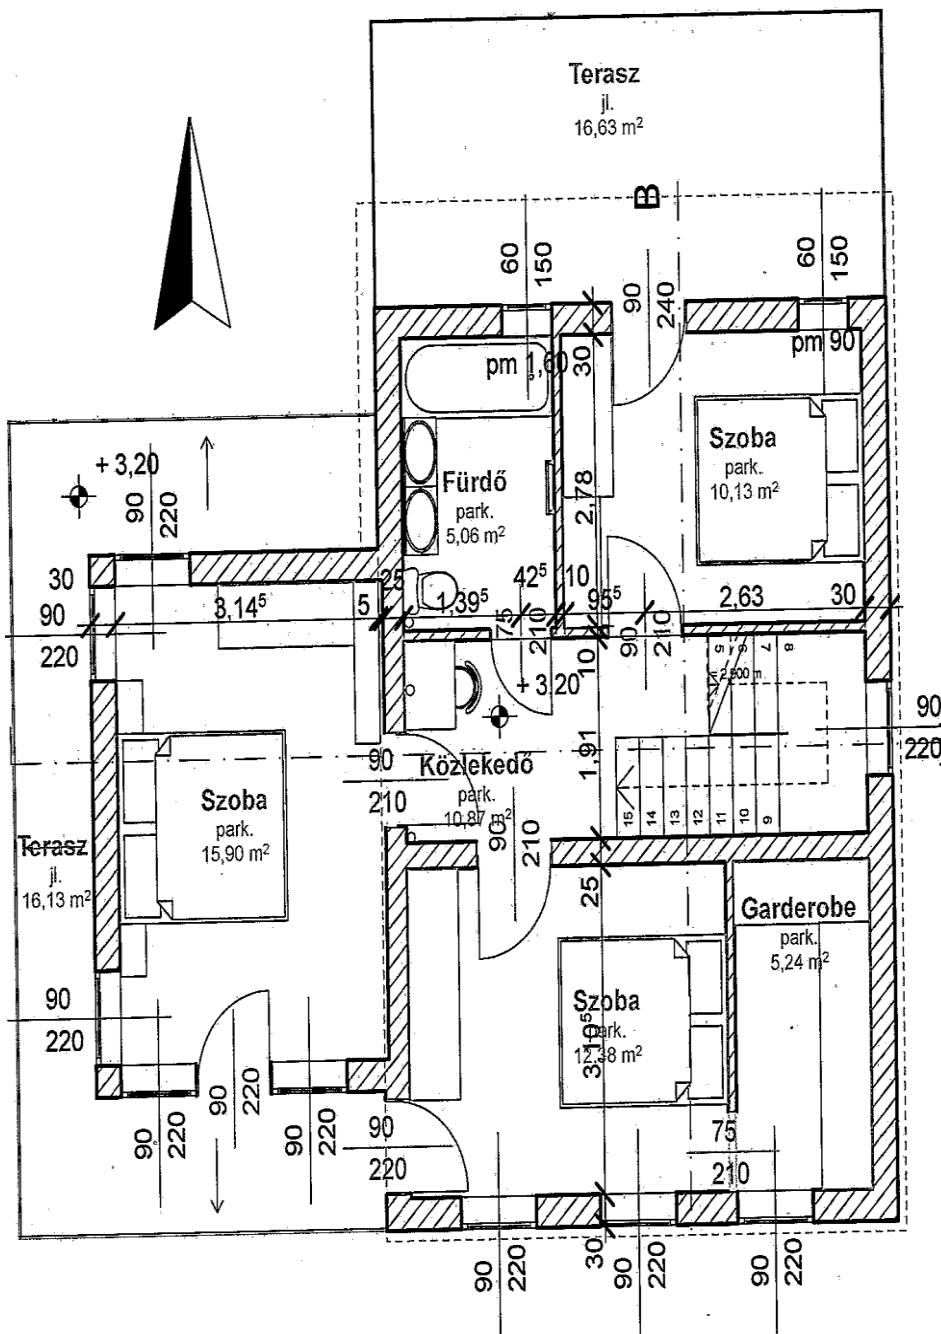

megjegyzés:

A családi házak érkeztési területe:
az adott ház kontúrján
belmagasság: 2,65 m
méretarány M= 1:100

Heléna ECO Park

Levél, József Attila utca

Hasznos Alapterület:

136 m²

Telek:

399 m²

beruházó:

SORSZÁM: 11.

Emeleti alaprajz M 1:100

HELYISÉGLISTA

FÖLDSZINT:

Előtér	jl.	3,26 m ²
Közlekedő	jl.	5,41 m ²
Konyha-étkező	jl.	17,09 m ²
Nappali	park.	20,36 m ²
Szoba	park.	11,42 m ²
Előtér	jl.	1,85 m ²
Fürdő	jl.	4,34 m ²
Szoba	park.	12,37 m ²

EMELET:

Közlekedő	jl.	10,87 m ²
Fürdő	jl.	5,06 m ²
Szoba	park.	10,13 m ²
Szoba	park.	15,90 m ²
Szoba	park.	12,38 m ²
Gardrobe	park.	5,24 m ²

Összes hasznos lakótér:

földszint: 76,1 m²
emelet: 59,58 m²
összesen: 135,68 m²

megjegyzés:

A családi házak érkeztési területe:
az adott ház kontúrján
belmagasság: 2,65 m
méretarány M= 1:100