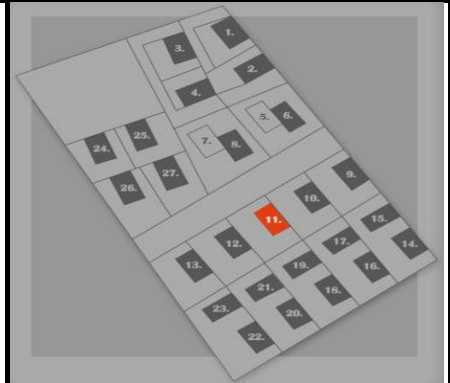

Heléna ECO Park

Levél, József Attila utca

Hasznos Alapterület:

136 m²

Telek:

399 m²

Terasz:

55 m²

Földszinti alaprajz M 1:100

HELYISÉGLISTA

FÖLDSZINT:

Előtér	jl.	3,26 m ²
Közlekedő	jl.	5,41 m ²
Konyha-étkező	jl.	17,09 m ²
Nappali	park.	20,36 m ²
Szoba	park.	11,42 m ²
Előtér	jl.	1,85 m ²
Fürdő	jl.	4,34 m ²
Szoba	park.	12,37 m ²

EMELET:

Közlekedő	jl.	10,87 m ²
Fürdő	jl.	5,06 m ²
Szoba	park.	10,13 m ²
Szoba	park.	15,90 m ²
Szoba	park.	12,38 m ²
Gardrobe	park.	5,24 m ²

Összes hasznos lakótér:

földszint: 76,1 m²
emelet: 59,58 m²
összesen: 135,68 m²

megjegyzés:

A családi házak érkeztési területe:
az adott ház kontúrján
belmagasság: 2,65 m
méretarány M= 1:100

Heléna ECO Park

Levél, József Attila utca

Hasznos Alapterület:

136 m²

Telek:

399 m²