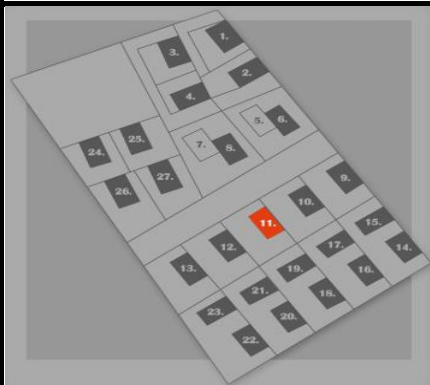

Földszinti alaprajz M 1:100

HELYISÉGLISTA

FÖLDSZINT:

Előtér	jl.	3,26 m ²
Közlekedő	jl.	5,41 m ²
Konyha-étkező	jl.	17,09 m ²
Nappali	park.	20,36 m ²
Szoba	park.	11,42 m ²
Előtér	jl.	1,85 m ²
Fürdő	jl.	4,34 m ²
Szoba	park.	12,37 m ²

megjegyzés:

A családi házak érkeztési területe:
az adott ház kontúrján
belmagasság: 2,65 m
méretarány M= 1:100

Heléna ECO Park

Levél, József Attila utca

Hasznos Alapterület:

136 m²

Telek:

399 m²

beruházó:

SORSZÁM: 11.

Emeleti alaprajz M 1:100

HELYISÉGLISTA

FÖLDSZINT:

Előtér	jl.	3,26 m ²
Közlekedő	jl.	5,41 m ²
Konyha-étkező	jl.	17,09 m ²
Nappali	park.	20,36 m ²
Szoba	park.	11,42 m ²
Előtér	jl.	1,85 m ²
Fürdő	jl.	4,34 m ²
Szoba	park.	12,37 m ²

EMELET:

Közlekedő	jl.	10,87 m ²
Fürdő	jl.	5,06 m ²
Szoba	park.	10,13 m ²
Szoba	park.	15,90 m ²
Szoba	park.	12,38 m ²
Gardrobe	park.	5,24 m ²

Összes hasznos lakótér:

földszint: 76,1 m²
emelet: 59,58 m²
összesen: 135,68 m²