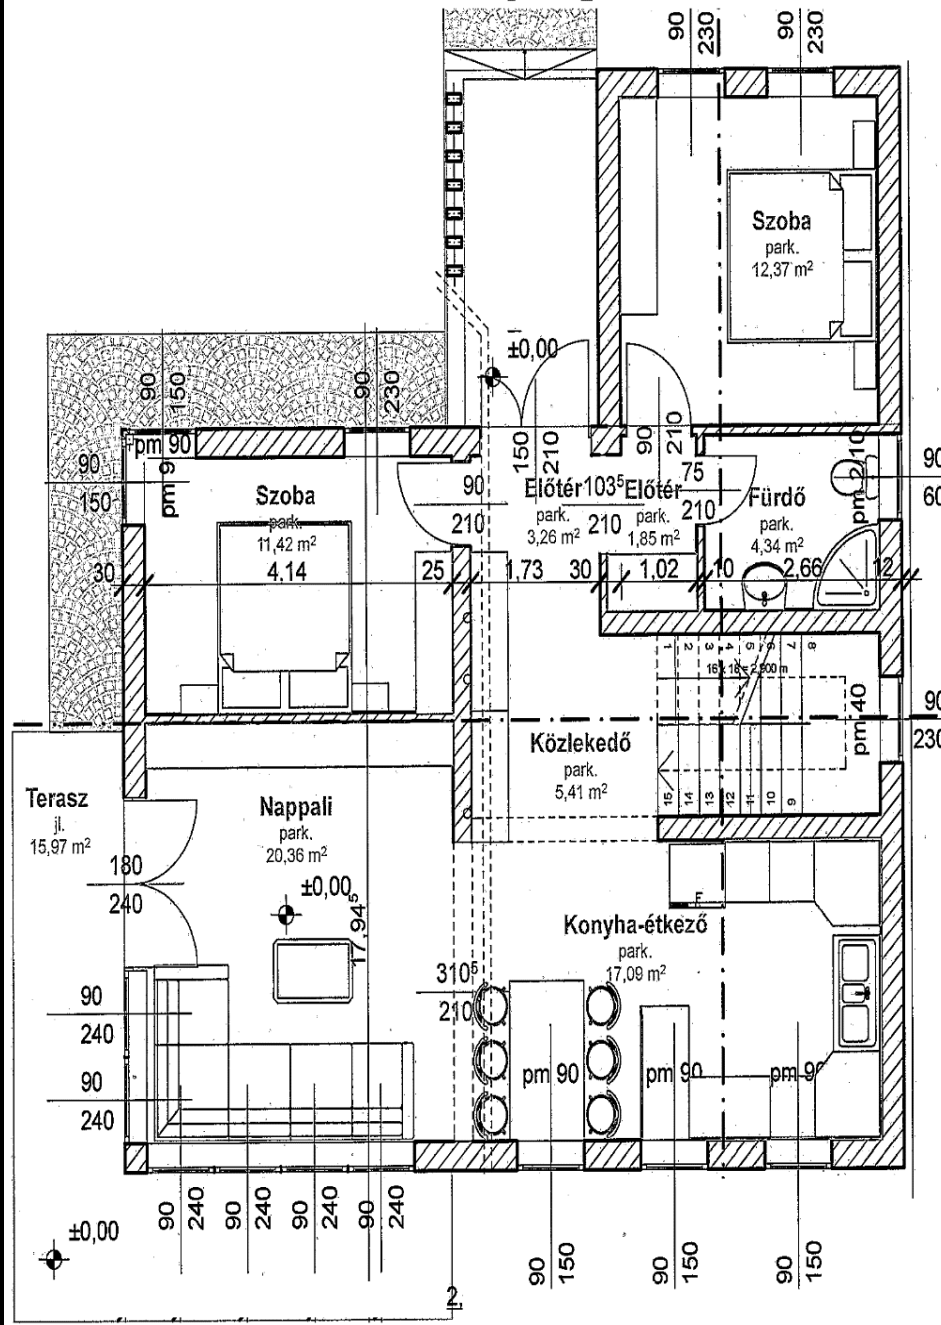

Földszinti alaprajz M 1:100

HELYISÉGLISTA

FÖLDSZINT:

Előtér	jl.	3,26 m ²
Közlekedő	jl.	5,41 m ²
Konyha-étkező	jl.	17,09 m ²
Nappali	park.	20,36 m ²
Szoba	park.	11,42 m ²
Előtér	jl.	1,85 m ²
Fürdő	jl.	4,34 m ²
Szoba	park.	12,37 m ²

EMELET:

Közlekedő	jl.	10,87 m ²
Fürdő	jl.	5,06 m ²
Szoba	park.	10,13 m ²
Szoba	park.	15,90 m ²
Szoba	park.	12,38 m ²
Gardrobe	park.	5,24 m ²

Összes hasznos lakótér:

földszint: 76,1 m²
emelet: 59,58 m²
összesen: 135,68 m²