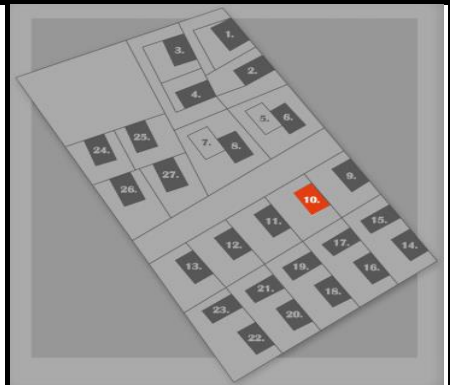

Heléna ECO Park

Levél, József Attila utca

Hasznos Alapterület:

94,19 m²

Telek:

395 m²

Terasz:

28 m²

HELYISÉGGKIMUTATÁS

LAKÓTÉR:

- ELŐSZOBA	jl.	3,63 m ²
- SZOBA	park.	12,46 m ²
- SZOBA	park.	11,36 m ²
- SZOBA	park.	10,86 m ²
- SZOBA	park.	9,33 m ²
- FÜRDŐ	jl.	7,02 m ²
- KONYHA	jl.	6,61 m ²
- WC	jl.	2,18 m ²
- NAPPALI-ÉTKEZŐ	jl.	28,98 m ²
+Terasz	jl.	12,33 m ²
+Terasz	jl.	6,27 m ²
+Fedett belépő	jl.	2,41 m ²

ÖSSZES HASZNOS ALAPT.: 94,19m²

megjegyzés:

A családi házak érkeztési területe:
az adott ház kontúrján
belmagasság: 2,65 m
méretarány M= 1:100